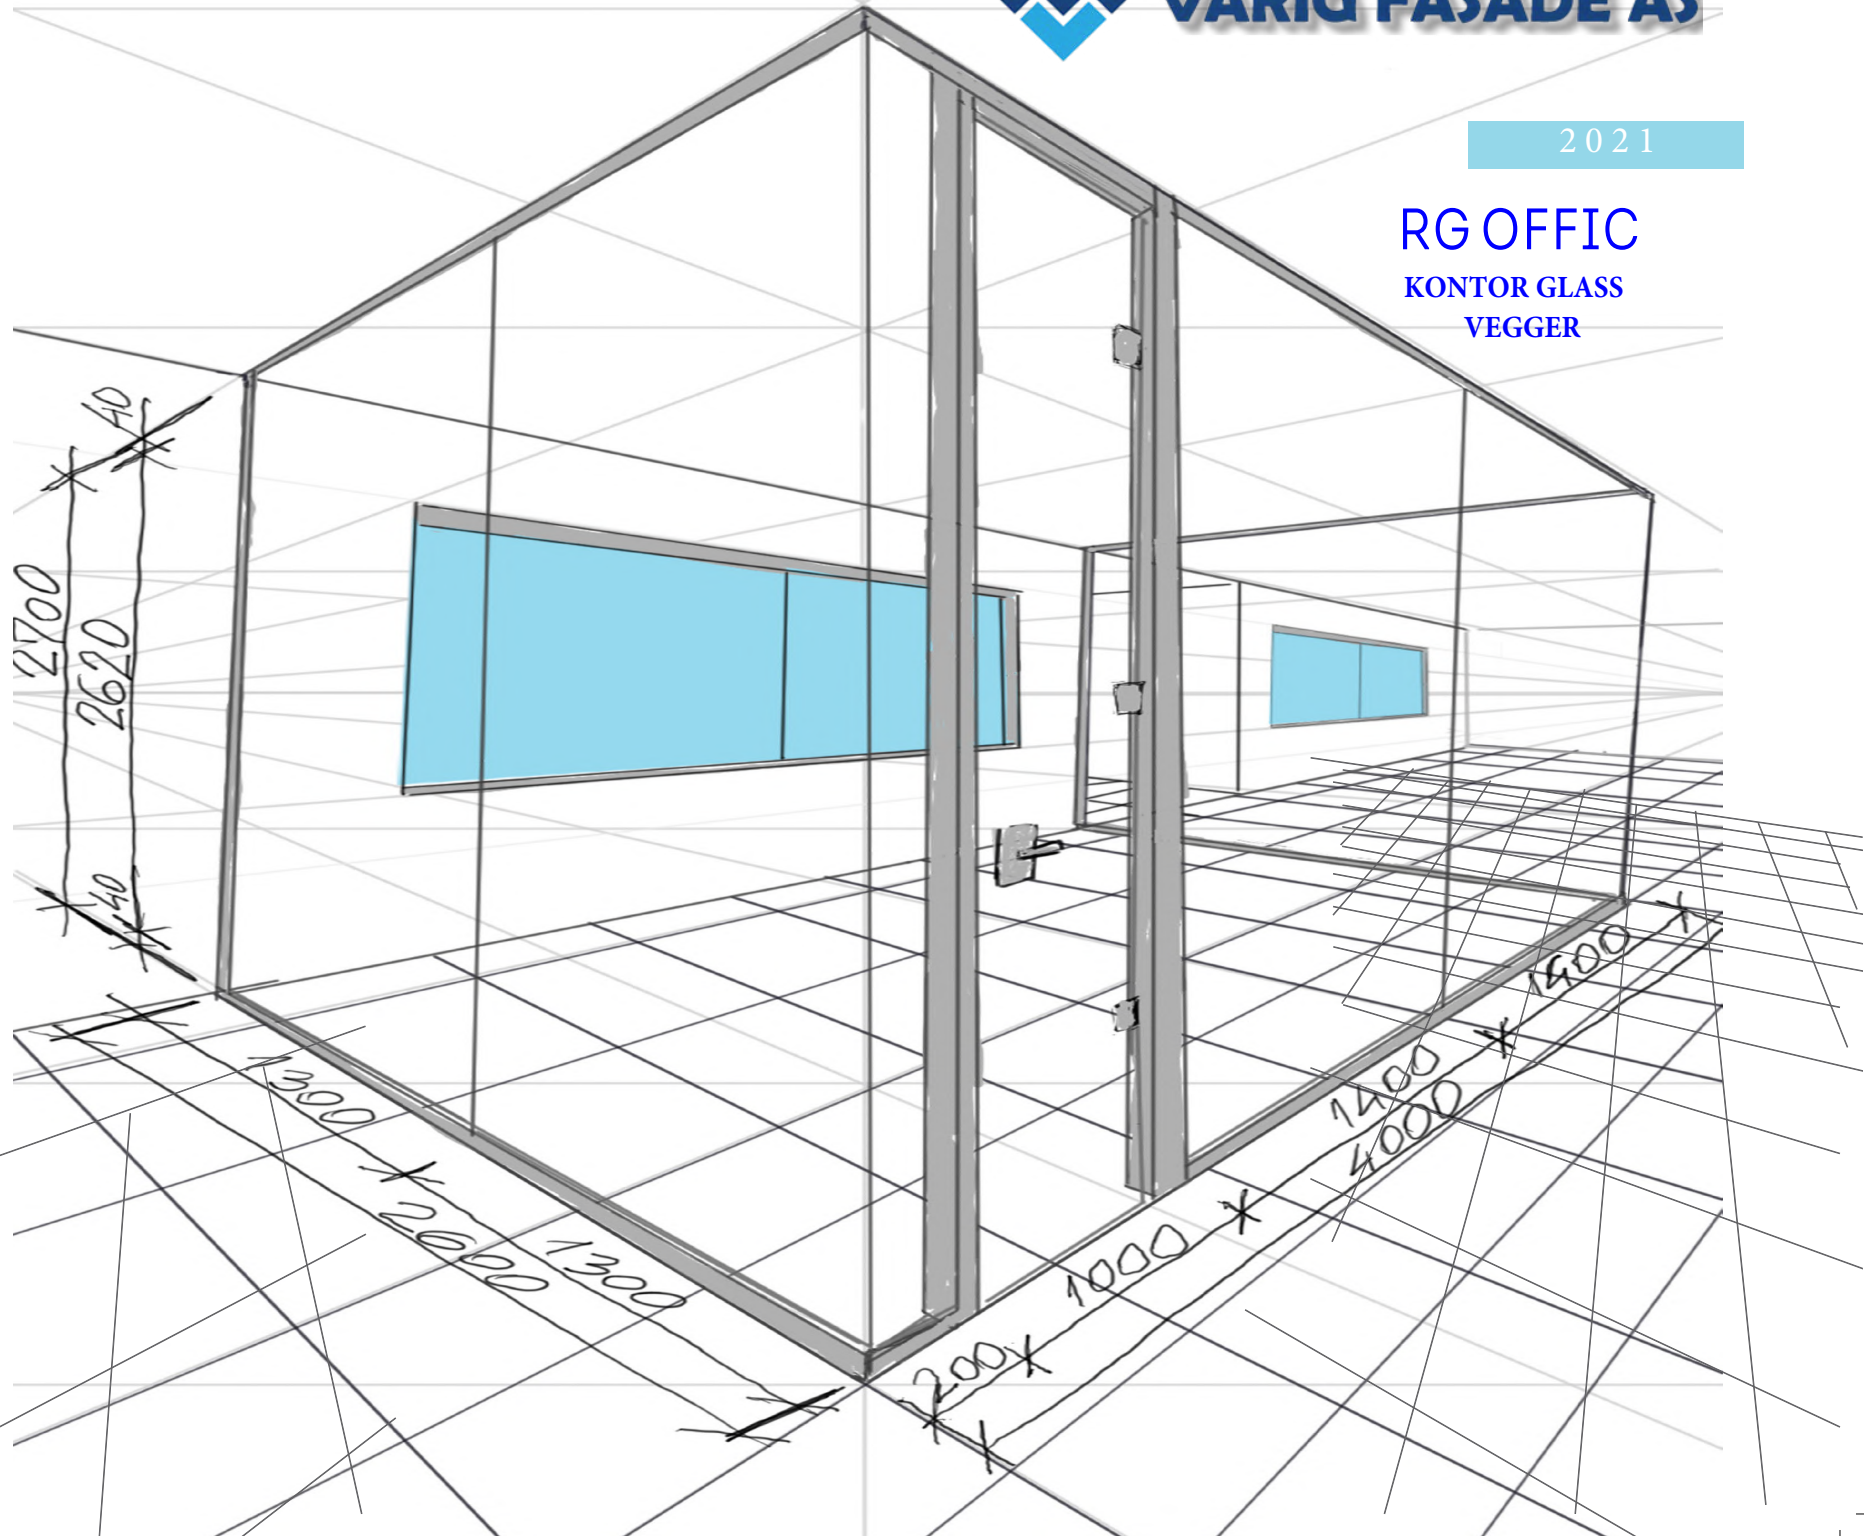

VARIG FASADE AS

2021

RG OFFIC
KONTOR GLASS
VEGGER

RG OFFICE
PARTITION SYSTEM

VARIG FASADE AS

INTERIOR GLASS PARTITION WALLS & DOORS

Rg Office system er utformet i to versjoner: MONO og RG 65. Det grunnleggende systemet er bare 4 cm bredt. Forene glassprofiler på 1 cm. Glasset er helt gjennomsiktig og kan delvis utformes. Elegante aluminiumprofiler Dens design vil gi renslighet og enkelt vedlikehold, med et minimalistisk utseende.

DISCRETE, SAFE, STRONG, SIMPLE

RG OFFICE partisjonssystem utviklet i to grunnleggende typer MONO og RG 65.

Grunnleggende system er bare 4 cm bredt.

Forbindelse mellom glassseksjoner med 1 cm brede profiler. Glass er helt gjennomsiktig, men kan også delvis utformes.

Elegante aluminiumsprofiler, eksklusivt designet av vår egen designavdeling, vil gi klarhet og muliggjøre enkelt vedlikehold, sammen med et minimalistisk utseende.

INTERIOR GLASS PARTITION WALLS & DOORS

INVENDIG GLASS VEGER

Med kontorvegger i glass kan du dele opp kontoret, samtidig som du beholder åpenheten mellom arbeidsplasser og møterom.

INTERIOR GLASS PARTITION WALLS & DOORS

We have improved and re-designed your standard office appearance with our new RG OFFICE system.