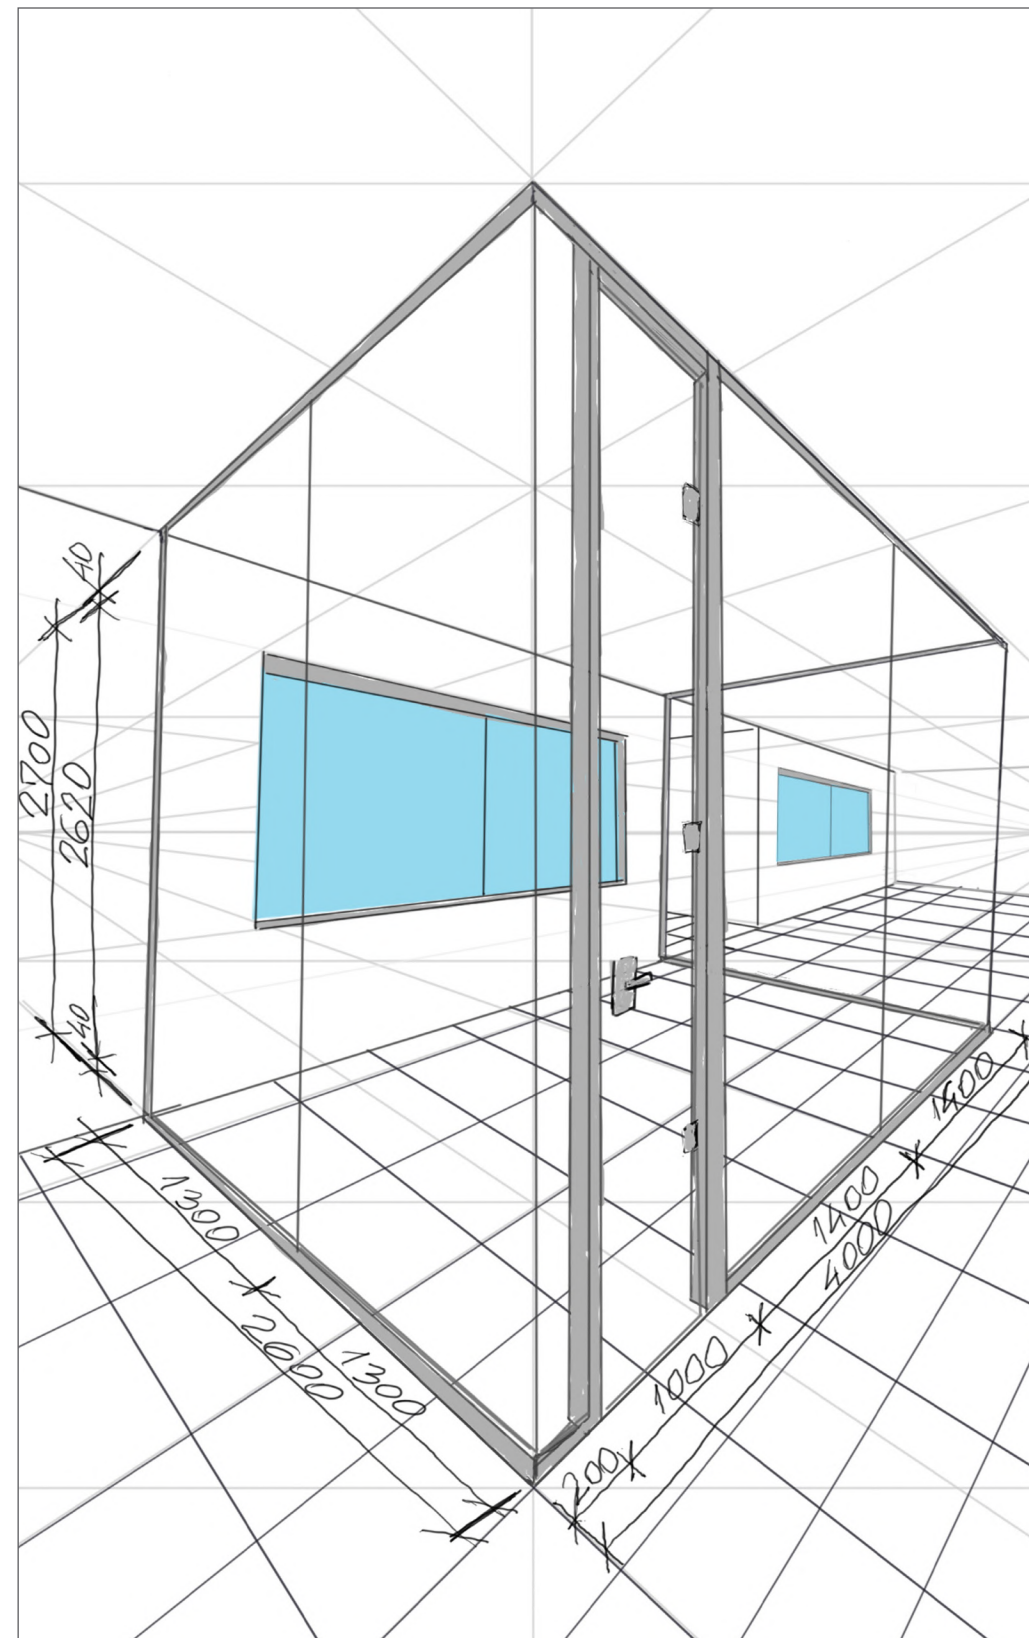

VARIG FASADE AS

2021

RG OFFIC
KONTOR GLASS
VEGGER

RG OFFICE
PARTITION SYSTEM

VARIG FASADE AS

INTERIOR GLASS PARTITION WALLS & DOORS

Rg Office system er utformet i to versjoner: MONO og RG 65. Det grunnleggende systemet er bare 4 cm bredt. Forene glassprofiler på 1 cm. Glasset er helt gjennomsiktig og kan delvis utformes. Elegante aluminiumprofiler Dens design vil gi renslighet og enkelt vedlikehold, med et minimalistisk utseende.

DISCRETE, SAFE, STRONG, SIMPLE

RG OFFICE partisjonssystem utviklet i to grunnleggende typer MONO og RG 65.

Grunnleggende system er bare 4 cm bredt.

Forbindelse mellom glassseksjoner med 1 cm brede profiler. Glass er helt gjennomsiktig, men kan også delvis utformes.

INVENDIG GLASS VEGER

Med kontorvegger i glass kan du dele opp kontoret, samtidig som du beholder åpenheten mellom arbeidsplasser og møterom.

INTERIOR GLASS PARTITION WALLS & DOORS

We have improved and re-designed your standard office appearance with our new RG OFFICE system.

Inexpensive, safe, elegant, flexible, designed as per your request.

RG OFFICE PARTITION SYSTEM

SILKETRYKKET GLASS MED MODERNE DESIGN

Få bedriftens egne design eller farger på veggene med silketrykket glass!