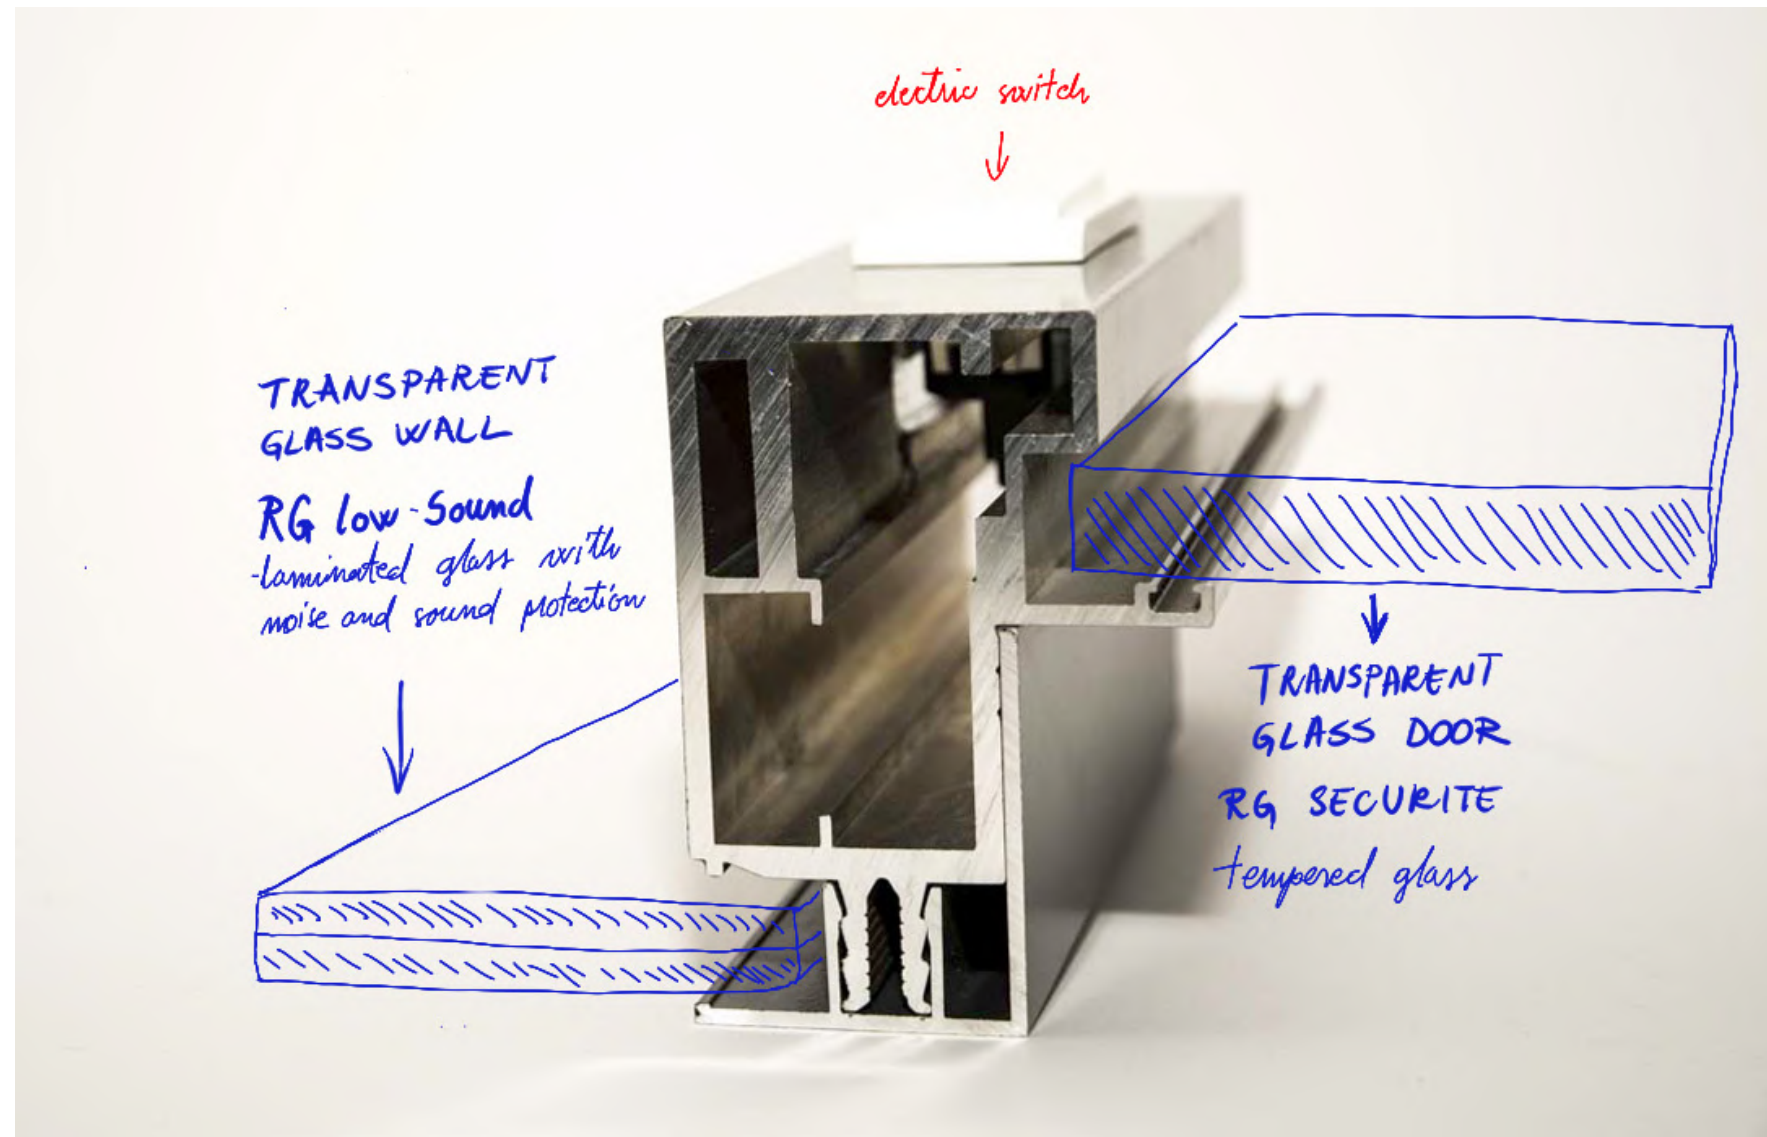

DISCRETE, SAFE, STRONG, SIMPLE

RG OFFICE partisjonssystem utviklet i to grunnleggende typer MONO og RG 65.

Grunnleggende system er bare 4 cm bredt.

Forbindelse mellom glassseksjoner med 1 cm brede profiler. Glass er helt gjennomsiktig, men kan også delvis utformes.

INVENDIG GLASS VEGER

Med kontorvegger i glass kan du dele opp kontoret, samtidig som du beholder åpenheten mellom arbeidsplasser og møterom.

INTERIOR GLASS PARTITION WALLS & DOORS

We have improved and re-designed your standard office appearance with our new RG OFFICE system.

Inexpensive, safe, elegant, flexible, designed as per your request.

RG OFFICE PARTITION SYSTEM

SILKETRYKKET GLASS MED MODERNE DESIGN

Få bedriftens egne design eller farger på veggene med silketrykket glass!

Silketrykket glass er et herdet sikkerhetsglass som kan skape unike effekter med alt fra enkle til komplekse bilder. Det finnes en rekke standard mønster, eller du kan designe ditt eget.

Silketrykk brukes til innsynsbeskyttelse, solskjerming, dekor og grafiske elementer i arkitekturen.