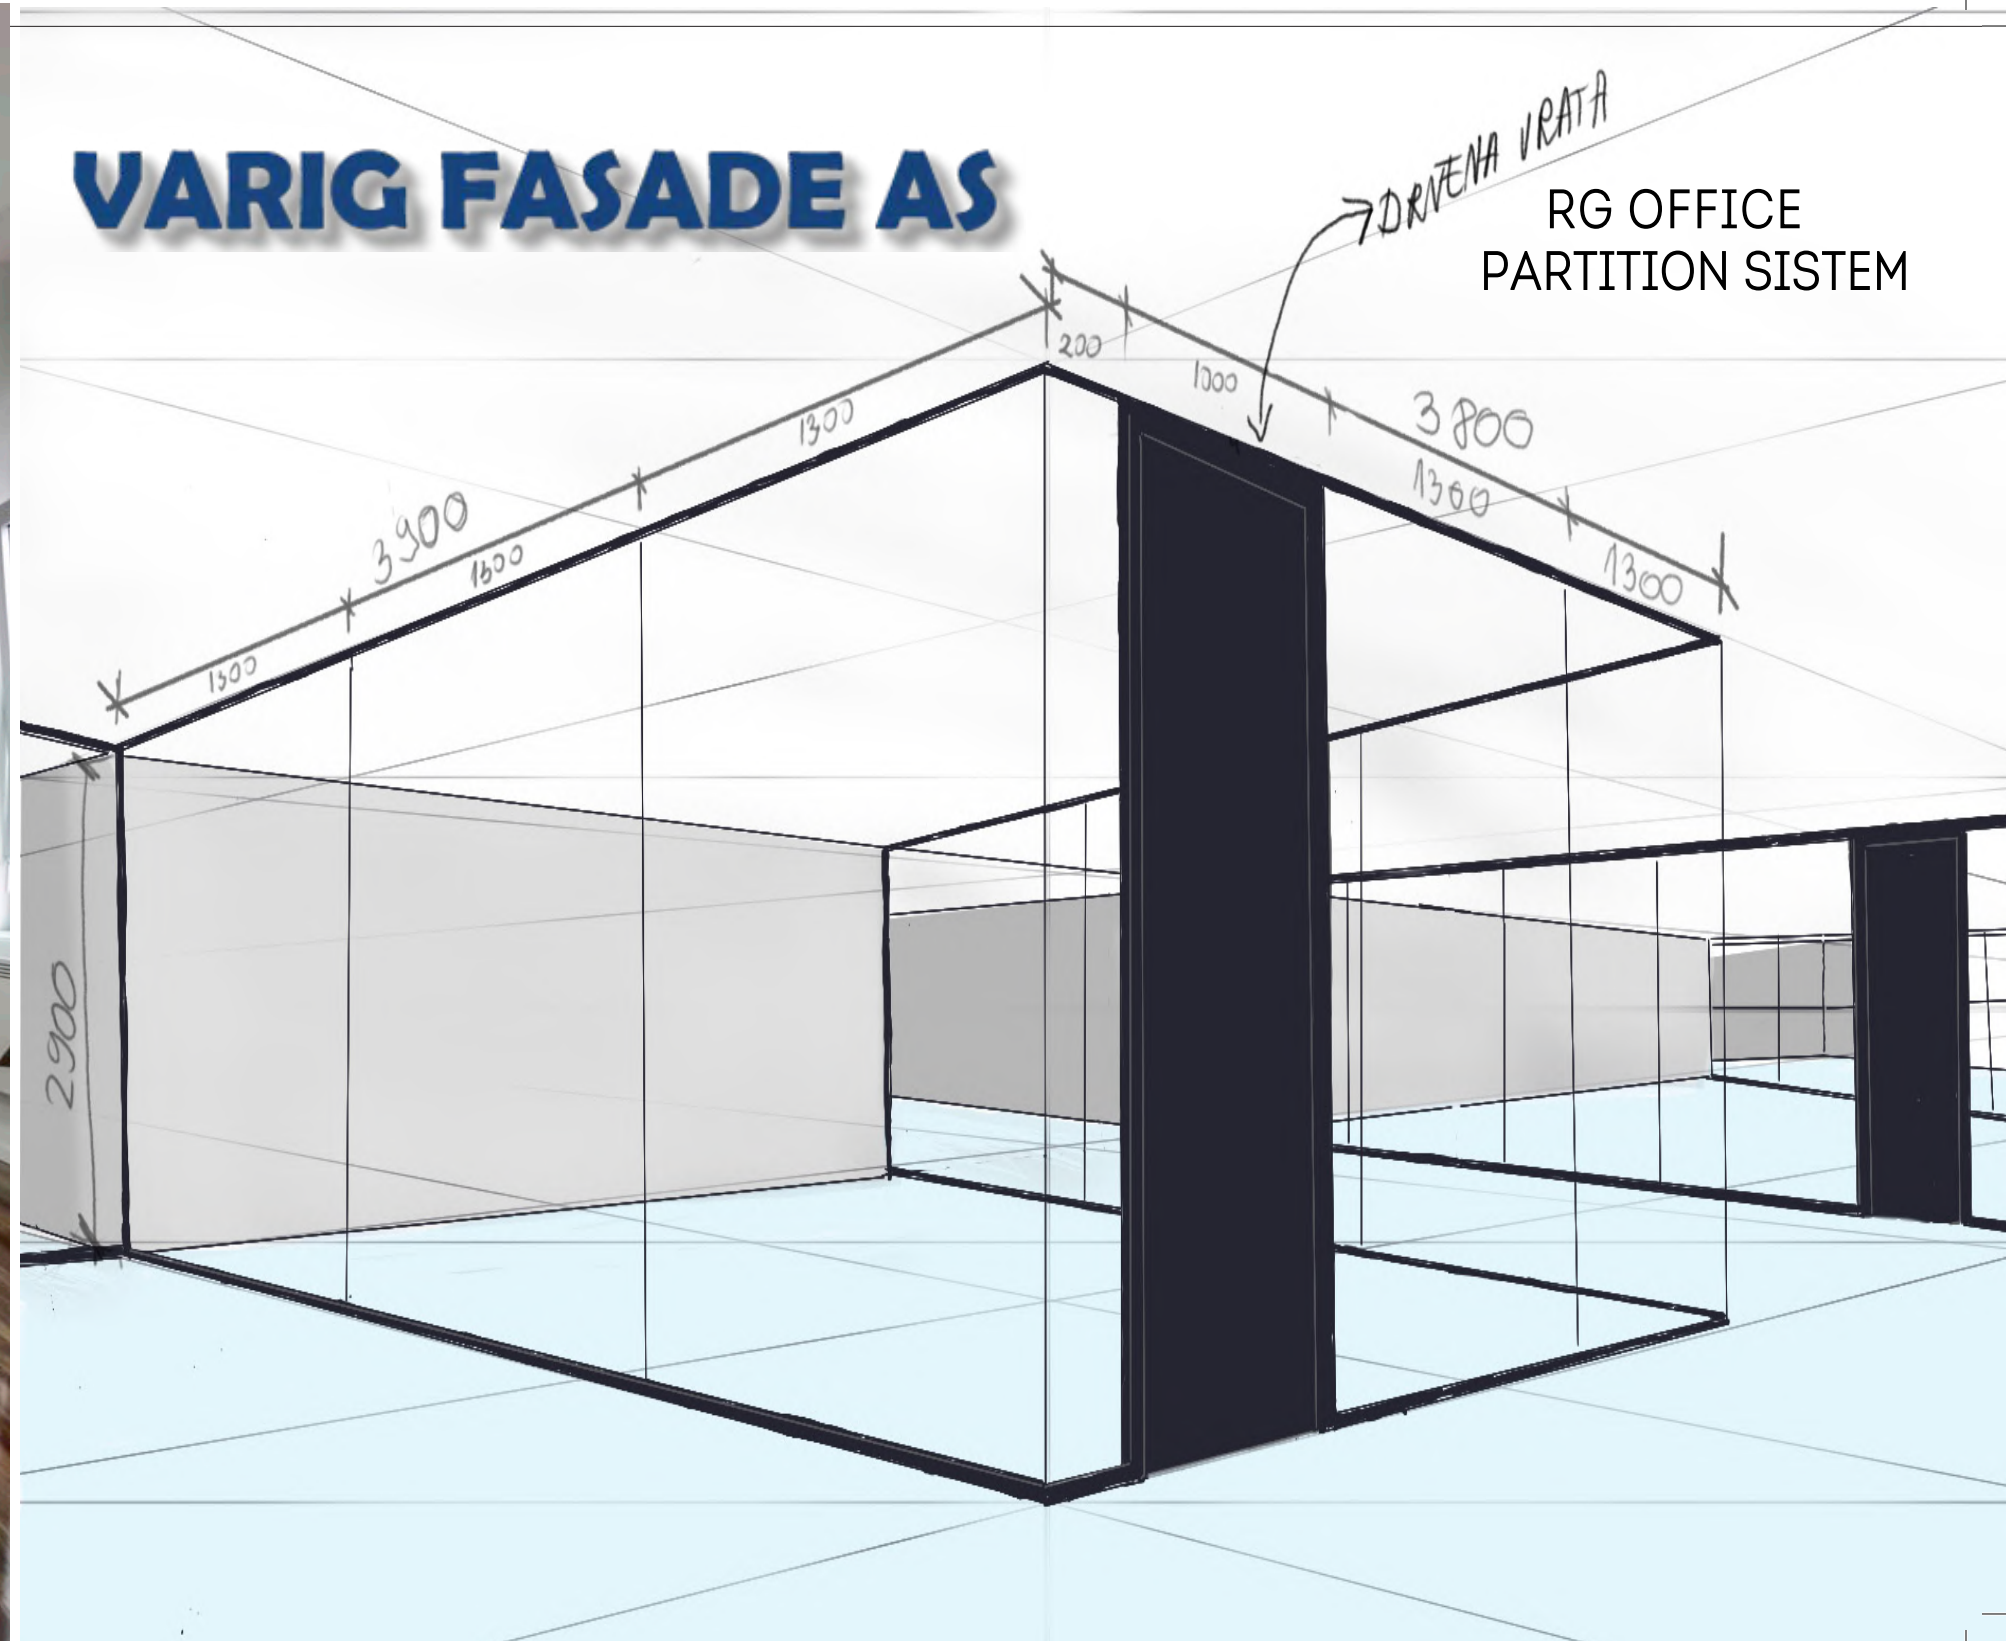

VARIG FASADE AS

2021

RG OFFIC
KONTOR GLASS
VEGGER

RG OFFICE
PARTITION SYSTEM

VARIG FASADE AS

INTERIOR GLASS PARTITION WALLS & DOORS

Rg Office system er utformet i to versjoner: MONO og RG 65. Det grunnleggende systemet er bare 4 cm bredt. Forene glassprofiler på 1 cm. Glasset er helt gjennomsiktig og kan delvis utformes. Elegante aluminiumprofiler Dens design vil gi renslighet og enkelt vedlikehold, med et minimalistisk utseende.

DISCRETE, SAFE, STRONG, SIMPLE

RG OFFICE partisjonssystem utviklet i to grunnleggende typer MONO og RG 65.

Grunnleggende system er bare 4 cm bredt.

Forbindelse mellom glassseksjoner med 1 cm brede profiler. Glass er helt gjennomsiktig, men kan også delvis utformes.

INVENDIG GLASS VEGER

Med kontorvegger i glass kan du dele opp kontoret, samtidig som du beholder åpenheten mellom arbeidsplasser og møterom.

INTERIOR GLASS PARTITION WALLS & DOORS

We have improved and re-designed your standard office appearance with our new RG OFFICE system.

Inexpensive, safe, elegant, flexible, designed as per your request.

RG OFFICE PARTITION SYSTEM

SILKETRYKKET GLASS MED MODERNE DESIGN

Få bedriftens egne design eller farger på veggene med silketrykket glass!