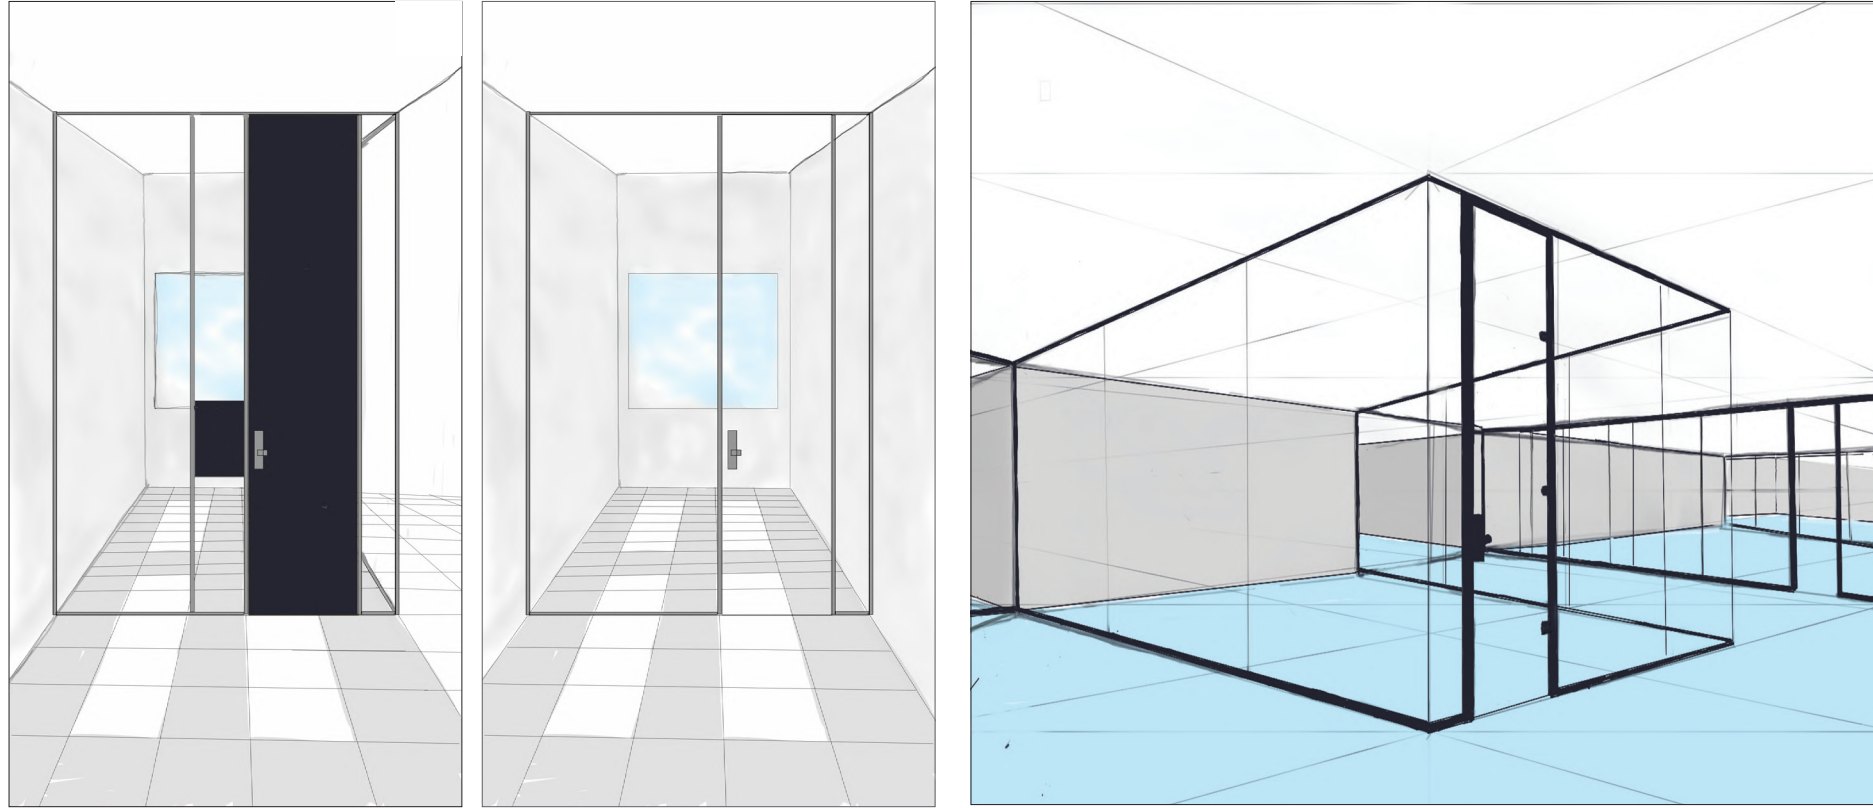

VARIG FASADE AS

2021

RG OFFIC
KONTOR GLASS
VEGGER

RG OFFICE
PARTITION SYSTEM

VARIG FASADE AS

INTERIOR GLASS PARTITION WALLS & DOORS

Rg Office system er utformet i to versjoner: MONO og RG 65. Det grunnleggende systemet er bare 4 cm bredt. Forene glassprofiler på 1 cm. Glasset er helt gjennomsiktig og kan delvis utformes. Elegante aluminiumprofiler Dens design vil gi renslighet og enkelt vedlikehold, med et minimalistisk utseende.

DISCRETE, SAFE, STRONG, SIMPLE

RG OFFICE partisjonssystem utviklet i to grunnleggende typer MONO og RG 65.

Grunnleggende system er bare 4 cm bredt.

Forbindelse mellom glassseksjoner med 1 cm brede profiler. Glass er helt gjennomsiktig, men kan også delvis utformes.

Elegante aluminiumsprofiler, eksklusivt designet av vår egen designavdeling, vil gi klarhet og muliggjøre enkelt vedlikehold, sammen med et minimalistisk utseende.

INTERIOR GLASS PARTITION WALLS & DOORS

INVENDIG GLASS VEGER

Med kontorvegger i glass kan du dele opp kontoret, samtidig som du beholder åpenheten mellom arbeidsplasser og møterom.

INTERIOR GLASS PARTITION WALLS & DOORS

We have improved and re-designed your standard office appearance with our new RG OFFICE system.