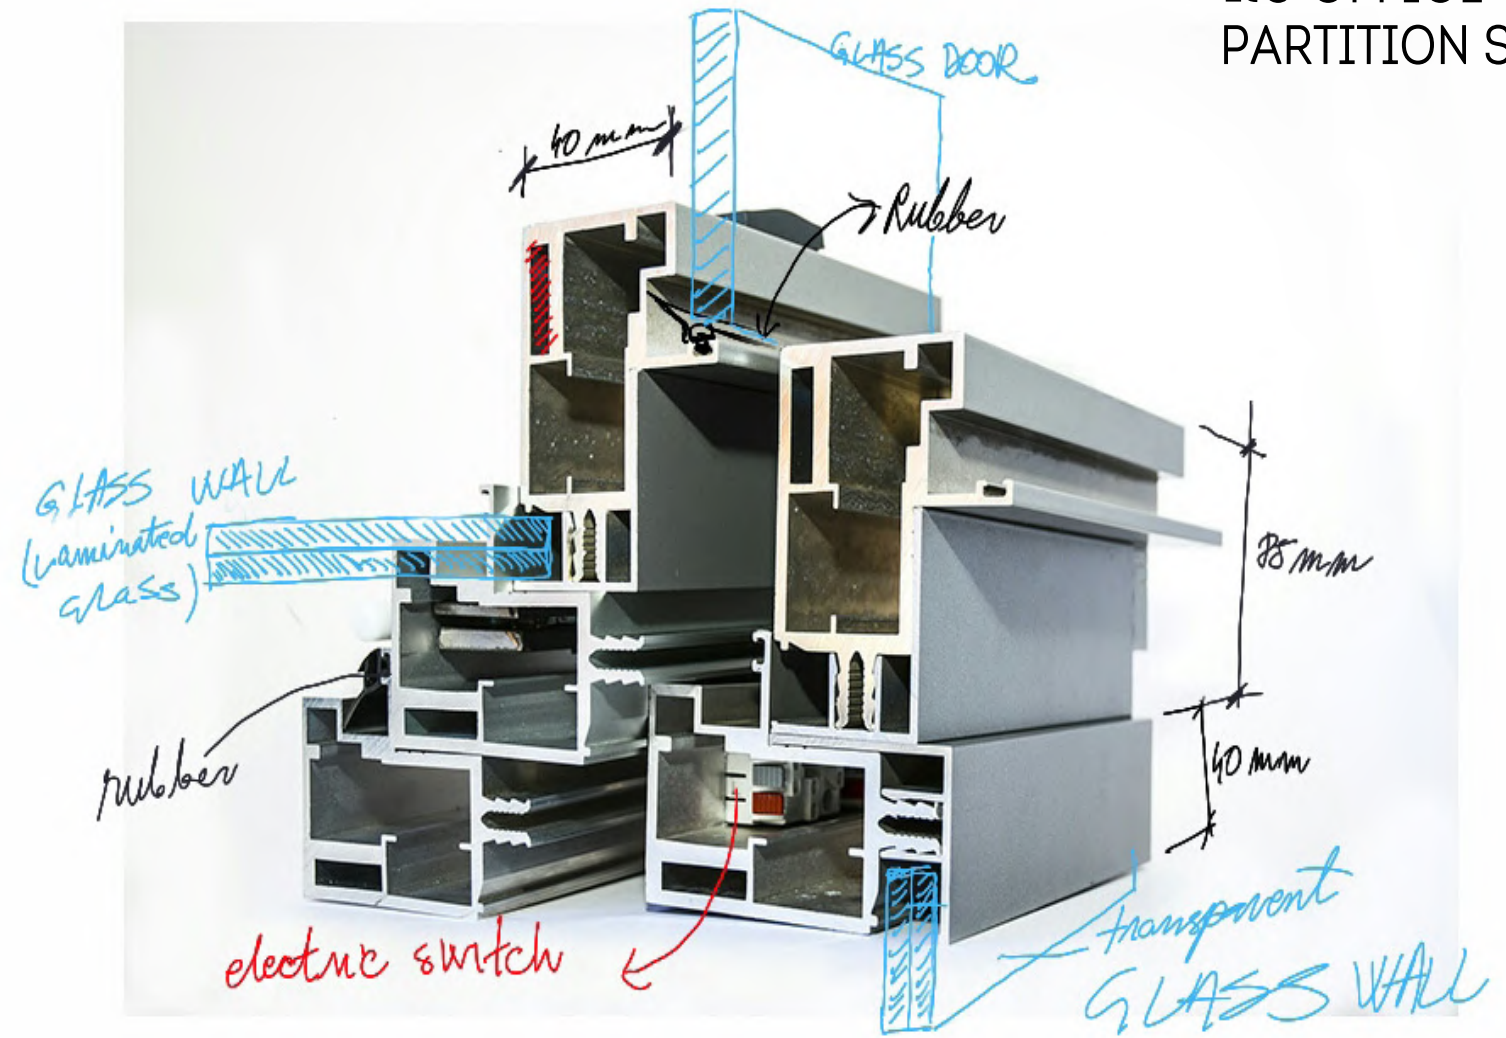

VARIG FASADE AS

2021

RG OFFIC
KONTOR GLASS
VEGGER

RG OFFICE
PARTITION SYSTEM

VARIG FASADE AS

INTERIOR GLASS PARTITION WALLS & DOORS

Rg Office system er utformet i to versjoner: MONO og RG 65. Det grunnleggende systemet er bare 4 cm bredt. Forene glassprofiler på 1 cm. Glasset er helt gjennomsiktig og kan delvis utformes. Elegante aluminiumprofiler Dens design vil gi renslighet og enkelt vedlikehold, med et minimalistisk utseende.

DISCRETE, SAFE, STRONG, SIMPLE

RG OFFICE partisjonssystem utviklet i to grunnleggende typer MONO og RG 65.

Grunnleggende system er bare 4 cm bredt.

Forbindelse mellom glassseksjoner med 1 cm brede profiler. Glass er helt gjennomsiktig, men kan også delvis utformes.

Elegante aluminiumsprofiler, eksklusivt designet av vår egen designavdeling, vil gi klarhet og muliggjøre enkelt vedlikehold, sammen med et minimalistisk utseende.

INTERIOR GLASS PARTITION WALLS & DOORS

INVENDIG GLASS VEGER

Med kontorvegger i glass kan du dele opp kontoret, samtidig som du beholder åpenheten mellom arbeidsplasser og møterom.

INTERIOR GLASS PARTITION WALLS & DOORS

We have improved and re-designed your standard office appearance with our new RG OFFICE system.